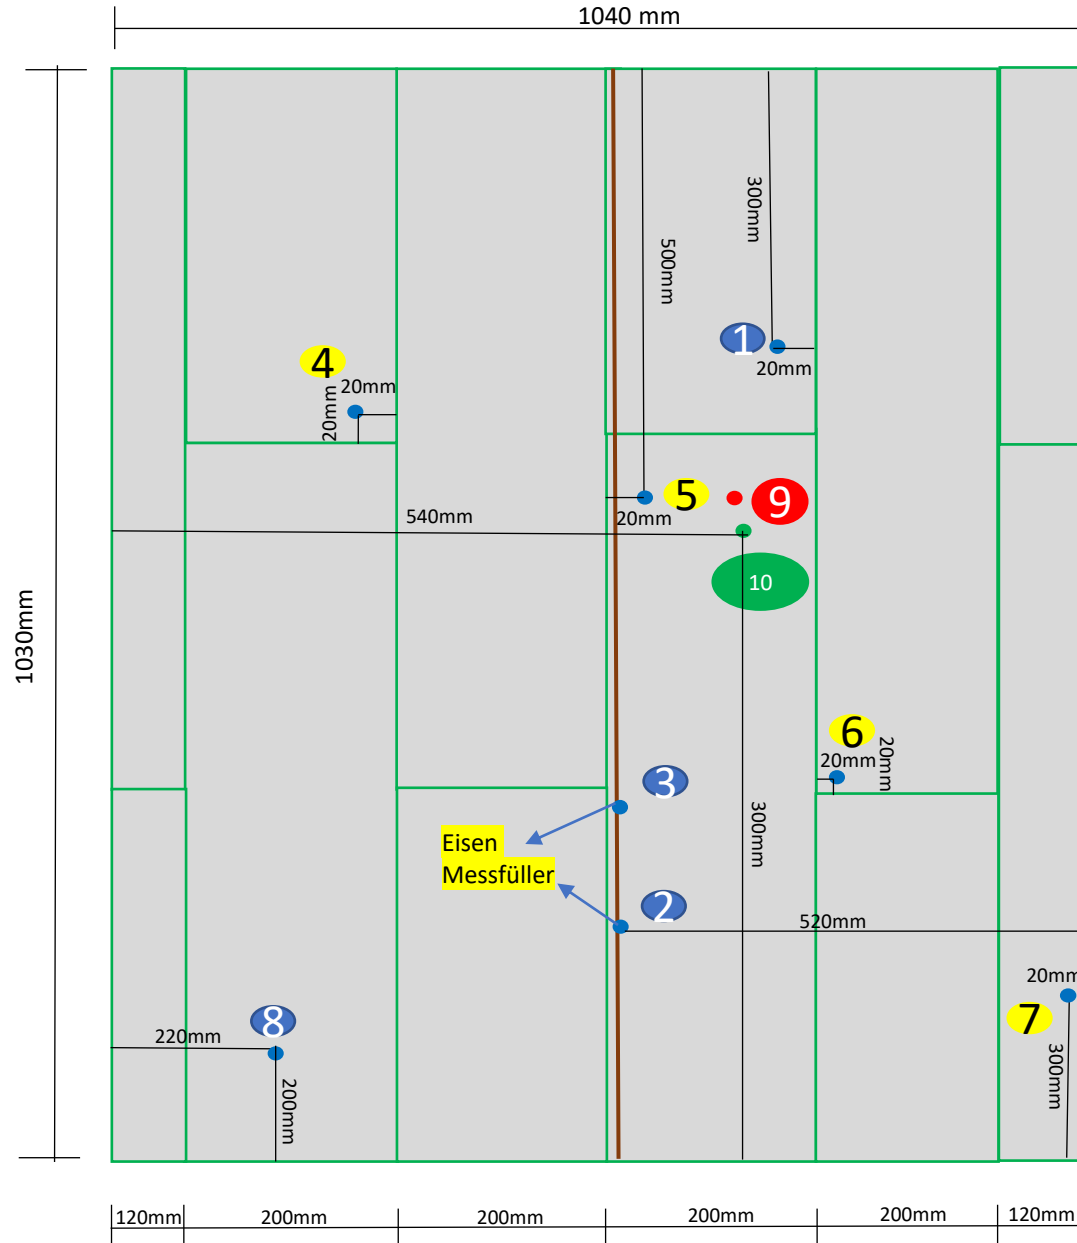

daemmex

daemmex S1-90 Brandschutzdecke

Brandschutzprüfung bei MA 39

Systemkomponenten

ARDEX ARDURIT X7G

daemmex

S1-90 daemmex
Brandschutzplatte 20mm

Deckenplan

- Messfüller 0 Ebene
- Messfüller 10mm Ebene
- Messfüller 20mm Ebene
- MA39 Füller

- Betondecke/Wand
- ARDEX ARDURIT X7G
- Messfüller
- S1-90 daemmex Brandschutzplatte